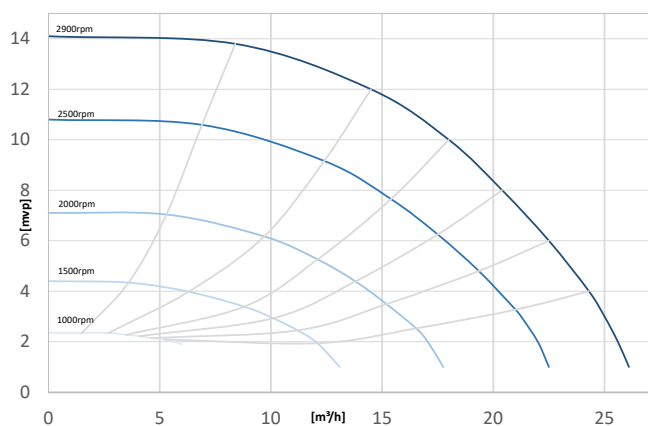

FloVISE 0,25-1,1kW utan förfilter

Tekniska data

Volt/Ampere

Art.nr	Typ	kW 50Hz	Volt/Ampere		
			230/3~	230/1~	400/3~
119100	TS25	0,25	-	1,9	-
119101	TS37	0,37	-	3,4	-
119102	TS55	0,55	-	4,3	-
119103	TS75	0,75	-	5,5	-
119123	TT75	0,75	2,9	-	1,7
119104	TS110	1,1	-	6,6	-
119124	TT110	1,1	4,3	-	2,5

EcoVISE