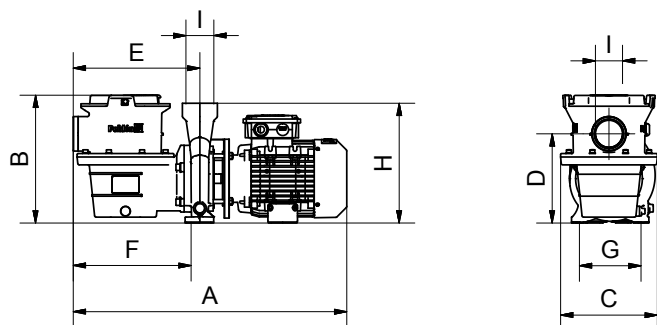

Ritningar pumpar WaterVISE, EcoVISE, FloVISE

WaterVISE

Måttabell

Art.nr	Typ	A	B	C	D	E	F	G	H	I
118100	HS25	489	280	196	181	257	239	125	243	2"
118101	HS37	519	280	196	181	257	239	125	243	2"
118102	HS55	519	280	196	181	257	239	125	243	2"
118103	HS75	537	280	196	181	257	239	125	243	2"
118123	HT75	537	280	196	181	257	239	125	243	2"
118104	HS110	555	280	196	181	257	239	125	243	2"
118124	HT110	555	280	196	181	257	239	125	243	2"

EcoVISE

Måttabell

Art.nr	Typ	A	B	C	D	E	F	G	H	I
117103	HV75	525	280	196	181	257	239	125	243	2"

FloVISE

Måttabell

Effekt	0.25	0.37	0.55	0.75	1.1
Längd	278	308	308	328	348