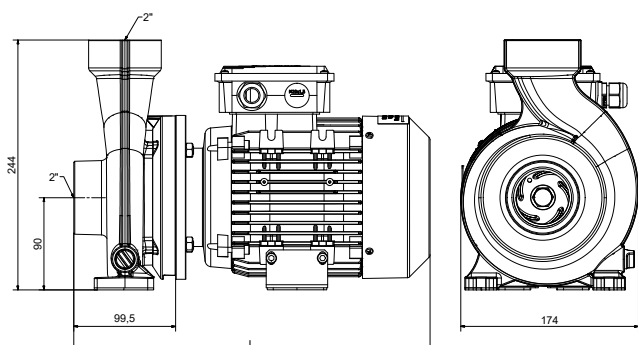

Ritningar pumpar WaterVISE, EcoVISE, FloVISE

WaterVISE

Måttabell

Art.nr	Typ	A	B	C	D	E	F	G	H	I
118100	HS25	489	280	196	181	257	239	125	243	2"
118101	HS37	519	280	196	181	257	239	125	243	2"
118102	HS55	519	280	196	181	257	239	125	243	2"
118103	HS75	537	280	196	181	257	239	125	243	2"
118123	HT75	537	280	196	181	257	239	125	243	2"
118104	HS110	555	280	196	181	257	239	125	243	2"
118124	HT110	555	280	196	181	257	239	125	243	2"

EcoVISE

Måttabell

Art.nr	Typ	A	B	C	D	E	F	G	H	I
117103	HV75	525	280	196	181	257	239	125	243	2"

FloVISE

Måttabell

Effekt	0.25	0.37	0.55	0.75	1.1
Längd	278	308	308	328	348