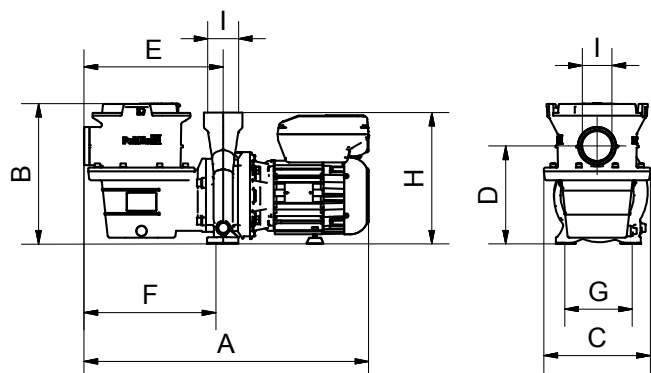

Ritningar pumpar WaterVISE, EcoVISE, FloVISE

WaterVISE

Måttabell

Art.nr	Typ	A	B	C	D	E	F	G	H	I
118100	HS25	489	280	196	181	257	239	125	243	2"
118101	HS37	519	280	196	181	257	239	125	243	2"
118102	HS55	519	280	196	181	257	239	125	243	2"
118103	HS75	537	280	196	181	257	239	125	243	2"
118123	HT75	537	280	196	181	257	239	125	243	2"
118104	HS110	555	280	196	181	257	239	125	243	2"
118124	HT110	555	280	196	181	257	239	125	243	2"

EcoVISE

Måttabell

Art.nr	Typ	A	B	C	D	E	F	G	H	I
117103	HV75	525	280	196	181	257	239	125	243	2"

FloVISE

Måttabell

Effekt	0.25	0.37	0.55	0.75	1.1
Längd	278	308	308	328	348