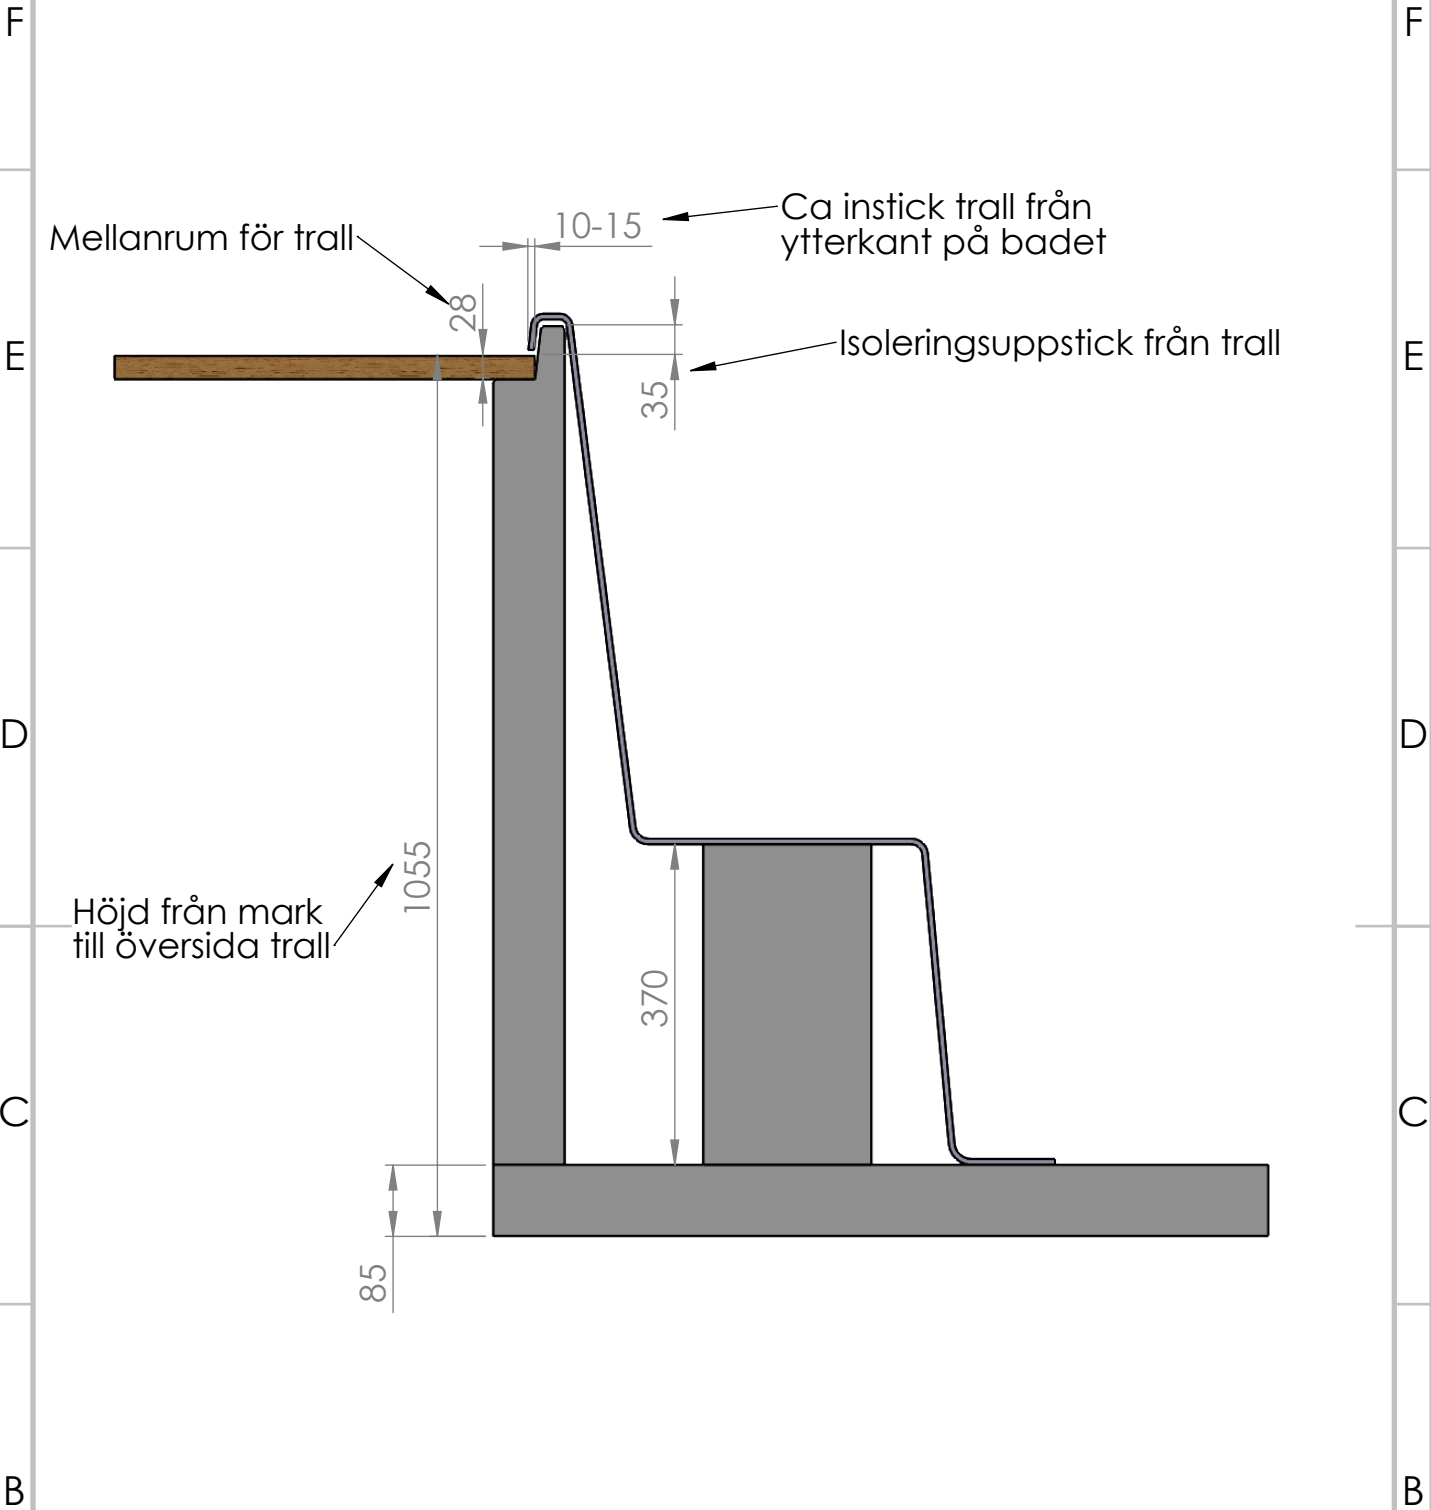

Grand / Comfort

Mellanrum för trall

10-15

Ca instick trall från ytterkant på badet

28

Isoleringsuppstick från trall

35

Höjd från mark till översida trall

1055

370

85

UNLESS OTHERWISE SPECIFIED:  
DIMENSIONS ARE IN MILLIMETERS  
SURFACE FINISH:  
TOLERANCES:  
LINEAR:  
ANGULAR:

FINISH:

DEBURR AND  
BREAK SHARP  
EDGES

DO NOT SCALE DRAWING

REVISION

	NAME	SIGNATURE	DATE
DRAWN			
CHK'D			
APPV'D			
MFG			
Q.A			

TITLE:

MATERIAL:

DWG NO.

WEIGHT:

SCALE:1:20

SHEET 1 OF 1

genomskärning grand