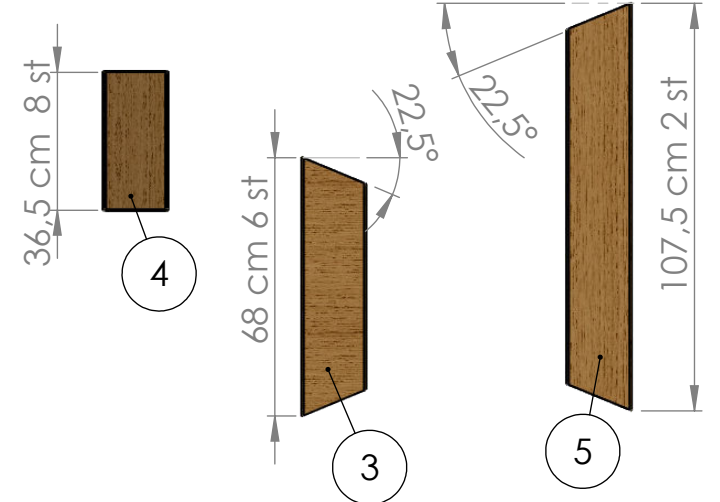

6

5

4

3

2

1

Trall till golvytan 28x120  
åtgång ca 31 meter

Reglar för sittstöd 45x170  
åtgång ca 9 meter

D

D

Golvreglar 45x95  
åtgång ca 7 meter

regel 45x95

2

C

C

B