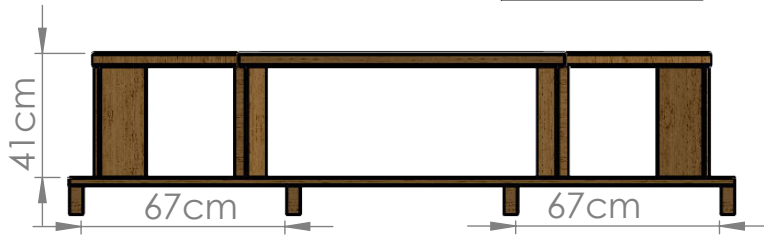

6

5

4

3

2

1

Trall till golvytan 28x120  
åtgång ca 31 meter

Reglar för sittstöd 45x170  
åtgång ca 9 meter

D

D

Golvreglar 45x95  
åtgång ca 7 meter

regel 45x95

2

C

C

B