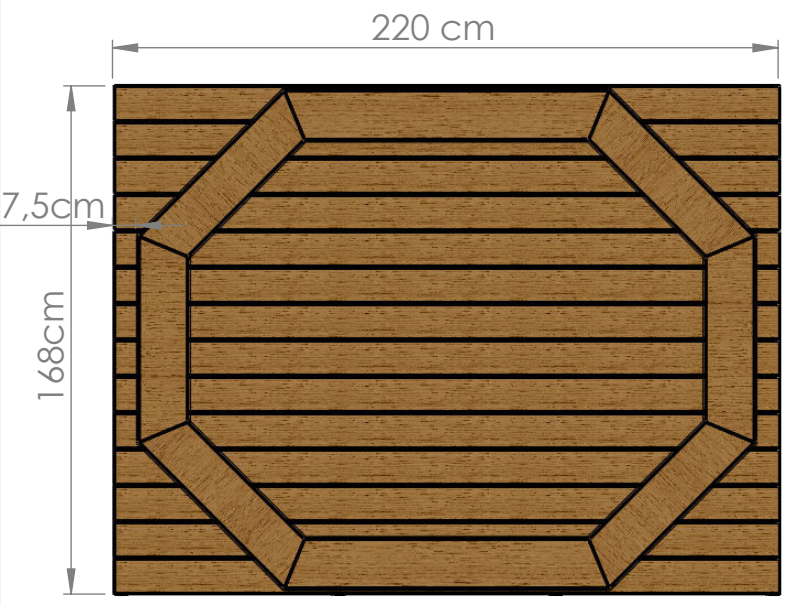

A

A

OBS Bottenstomme ingår inte i terrasspools paketen.

DWG NO. A4

Bottenstomme Pacific

SCALE:1:50

6

5

4

3

2

1