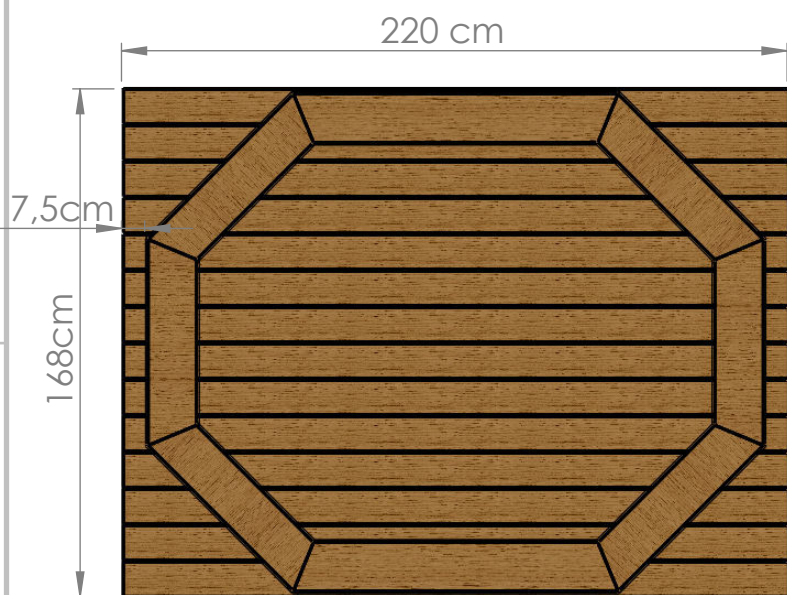

6

5

4

3

2

1

Trall till golvytan 28x120
åtgång ca 31 meter

Reglar för sittstöd 45x170
åtgång ca 9 meter

D

D

Golvreglar 45x95
åtgång ca 7 meter

regel 45x95

2

C

C

B

B

A

A

OBS Bottenstomme ingår inte i terrasspools paketen.

DWG NO.

Bottenstomme Pacific

SCALE:1:50

6

5

4

3

2

1