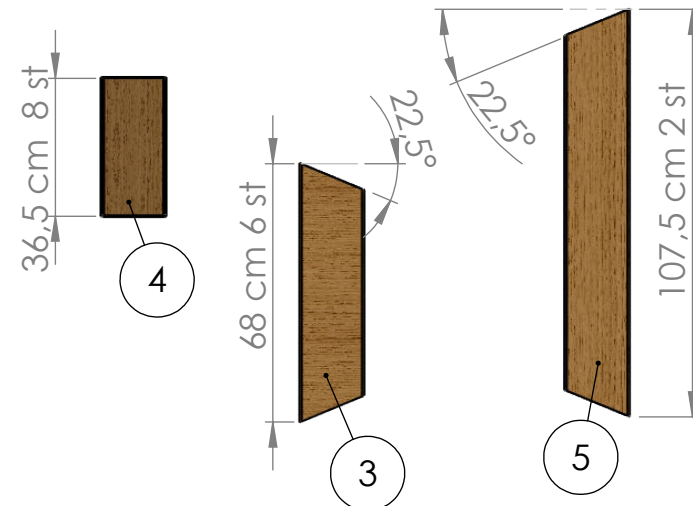

6

5

4

3

2

1

Trall till golvytan 28x120  
åtgång ca 31 meter

Reglar för sittstöd 45x170  
åtgång ca 9 meter

D

D

Golvreglar 45x95  
åtgång ca 7 meter

regel 45x95

2

C

C

B